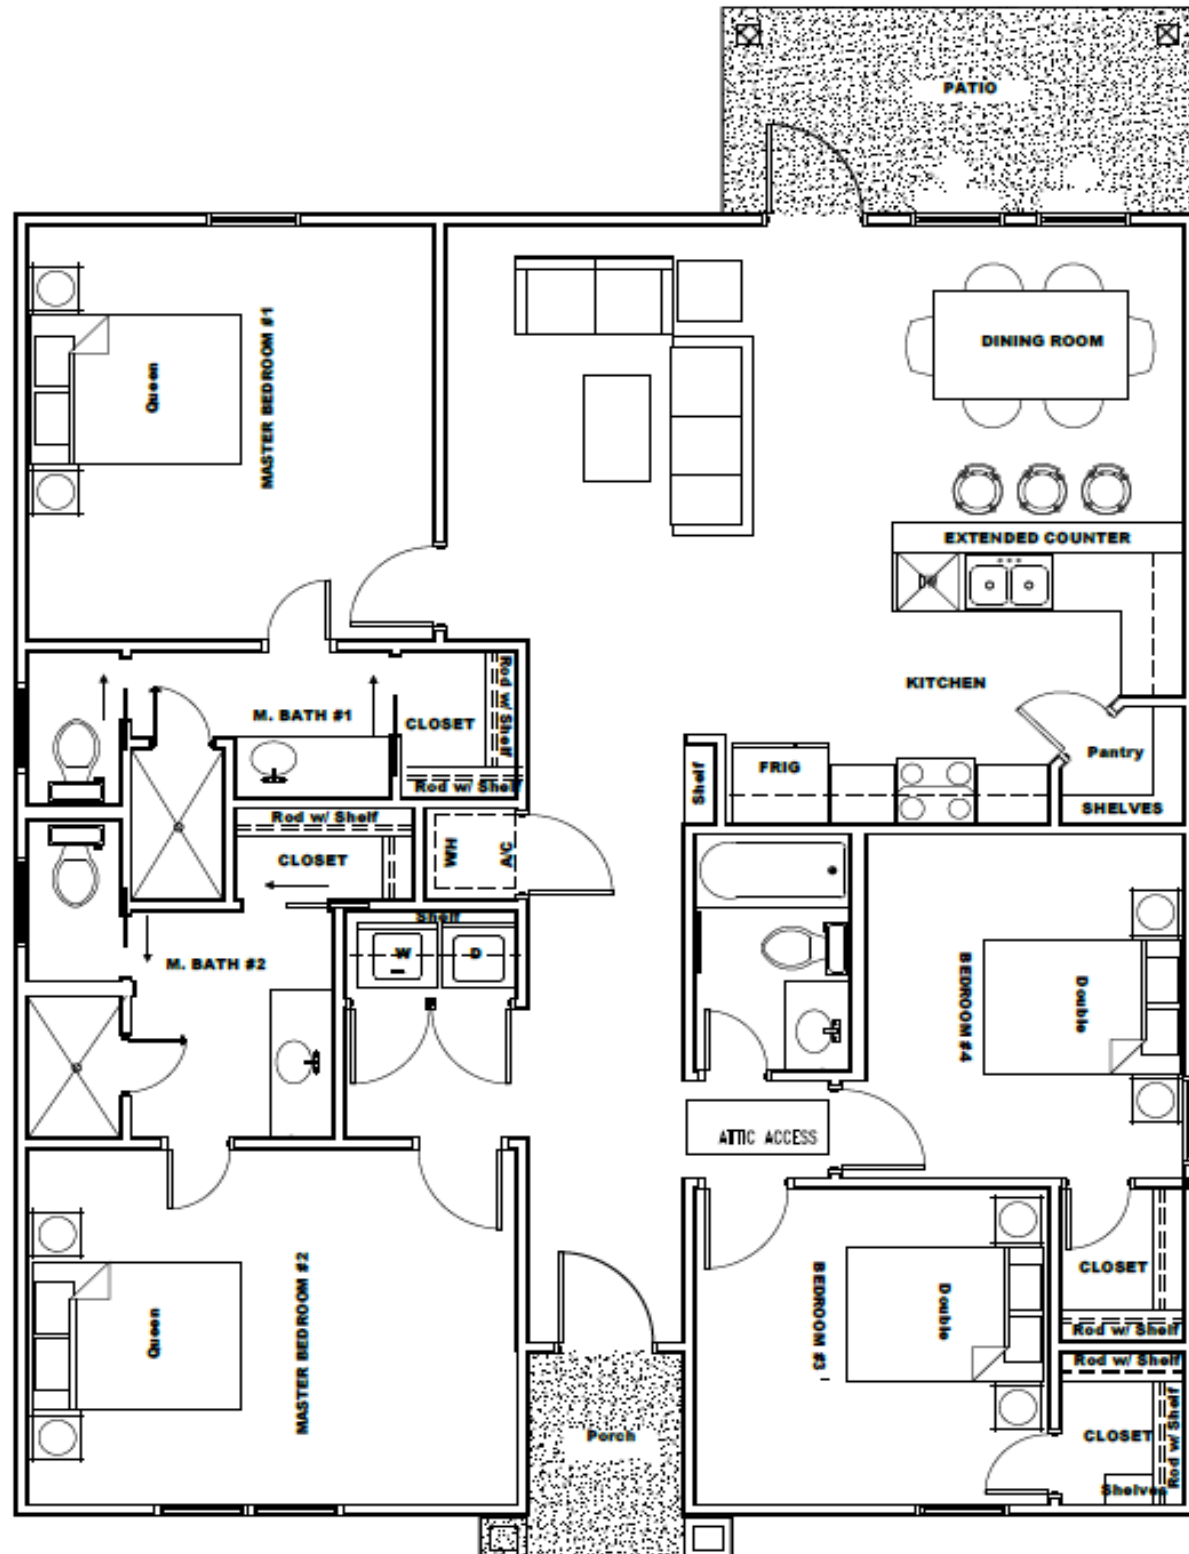

BLUE HERON B

4/3 Bedrooms

Living Area 1,605
 Porch 40
 Patio 105
 Total 1,750

BLUE HERON B-1

BLUE HERON B-2

BLUE HERON B-3